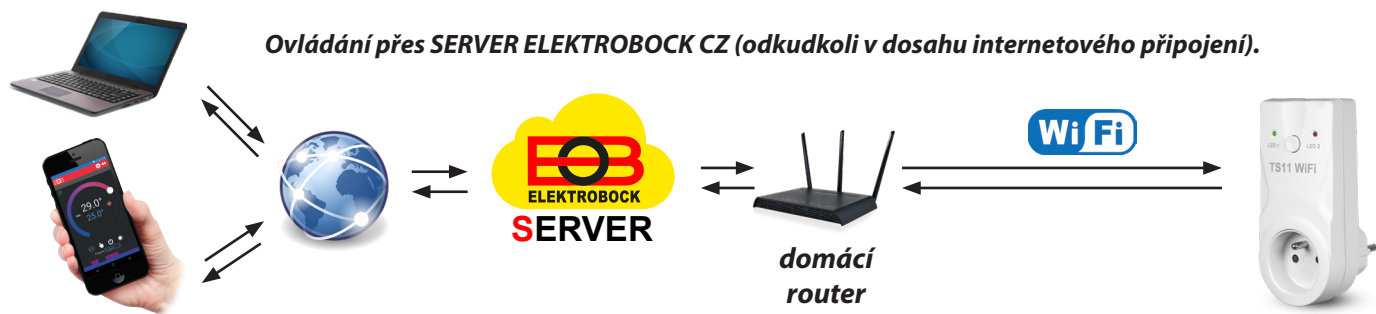

TS11 WiFi

Bezdrátová zásuvka s WiFi ovládáním

obj.č. 0076

Chytrá zásuvka ovládaná přes WiFi. Po naprogramování funguje i bez WiFi připojení v autonomním režimu. Možnost spínání až 16 A (3680 W). Aplikace v češtině pro Android, iOS a Windows 10.

Z domova i ve světě ...

... ovládat ji můžete!

+

Zkonstruováno a vyrobeno v České republice.

VÝROBA
SPOTŘEBNÍ
ELEKTRONIKY

ELEKTROBOCK CZ s. r. o.
Blanenská 1763, 664 34 Kuřim
www.elbock.cz
e-mail: elbock@elbock.cz

Tel.: +420 541 230 216
Mob.: +420 725 027 687
Fax: +420 541 231 369
MADE IN CZECH REPUBLIC

Připojení

Klíčové vlastnosti TS11 WiFi

- Snadné napojení k domácí WI-FI síti.
- MANU / AUTO režim
- Funkce časovače
- režim AUTO - podle navoleného programu
- Indikace stavů pomocí 2 LED
- V automatickém režimu až 16 změn v každém dni.
- Spínání až 16 A (3680 W)
- Nastavený program pokračuje i při výpadku WiFi připojení
- Aplikace pro iOS, Android a Windows 10 ke stažení zdarma v češtině