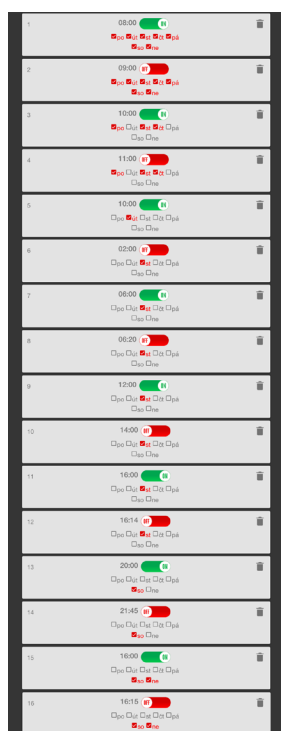

Ukázka nastavení programu