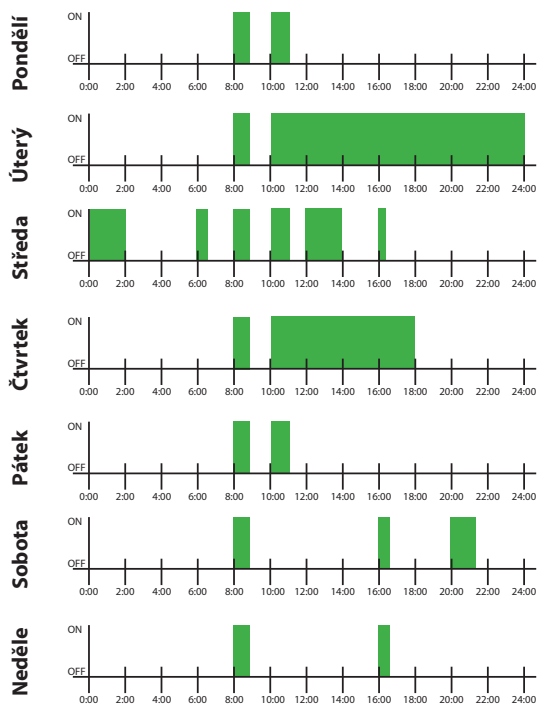

Ukázka nastavení programu