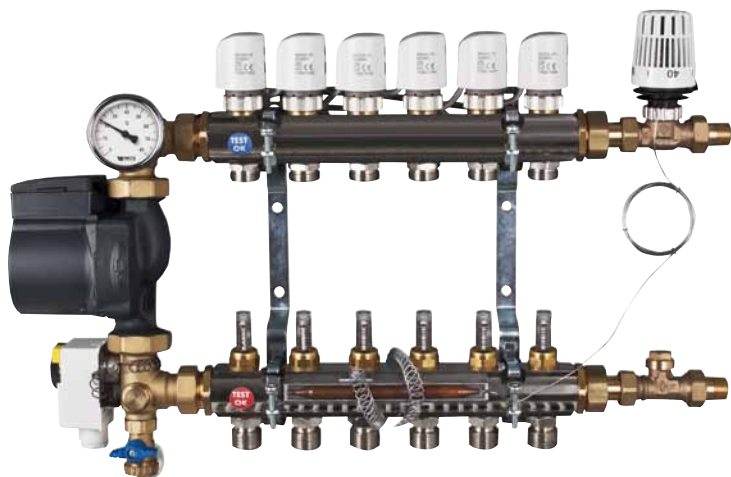

PŘÍKLADY VYUŽITÍ:

TYPY VENTILŮ POUŽITELNÝCH BEZ REDUKCE (ventily se závitem M30 x 1,5 mm):

Honeywell, Heimeier, Vac, JUNKERS, Korado, Purmo, Siemens, Kermi, Dianorm, Radson, Delonghi, Ivar, Giacomini RH