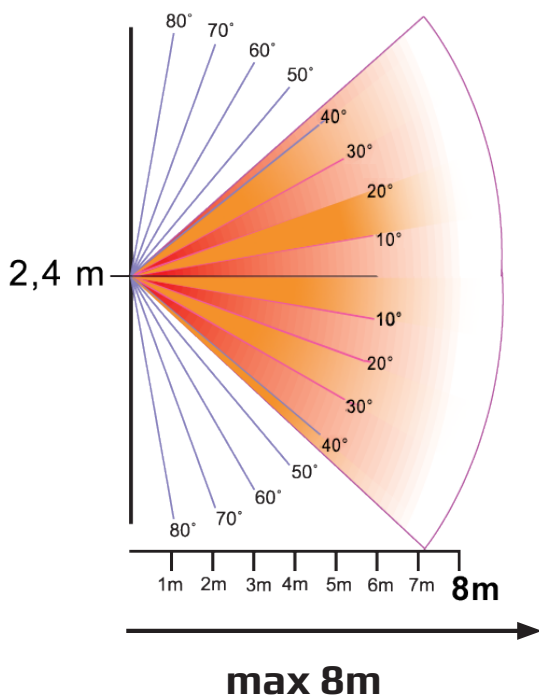

Detekční úhly