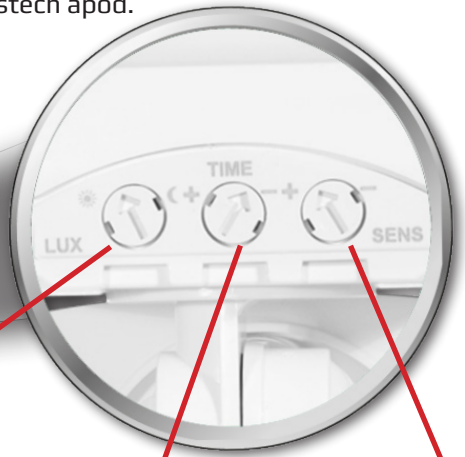

# Nástěnné pohybové čidlo IR23A-Klasik

Infračervené nástěnné pohybové čidlo IR23A-Klasik je vhodné pro spínání většiny elektrických spotřebičů zejména osvětlení v obytných prostorách, např. v chodbách, obývacích místnostech apod.

## OVLÁDACÍ PRVKY

**Regulace citlivosti na světlo:**  
slouží k nastavení doby mezi denním světlem a šerem nebo tmou.

**Doba sepnutí:**  
Určuje dobu svícení po aktivaci pohybem

**Změna dosahu:**  
Lze regulovat dosah čidla od 2 do 11 m.

## Detekční úhly

Technické parametry	
Napájení	230 V AC
Spotřeba	< 1 W
Rozsah nastavení intenzity osvětlení	10 - 2000 Lux
Spínaný výkon	16 A
Úhel snímání	Ø 130°
Doba doběhu (světlo)	5s - 10 min.
Detekční vzdálenost	8 m
Typy zátěží:	
Žárovky	2300 W
Zářivka nekompenzovaná	max. 250 VA
Zářivka kompenzovaná	max. 4 x 58 W, C <sub>s</sub> 88 µF
Úsporné žárovky	max. 3 ks
LED žárovky	max. 100 W nebo 3 ks
Provozní teplota	-20 °C až 40 °C
Krytí	IP54