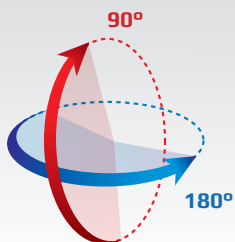

IR23A-Klasik

Nástěnné pohybové čidlo

NOVINKA