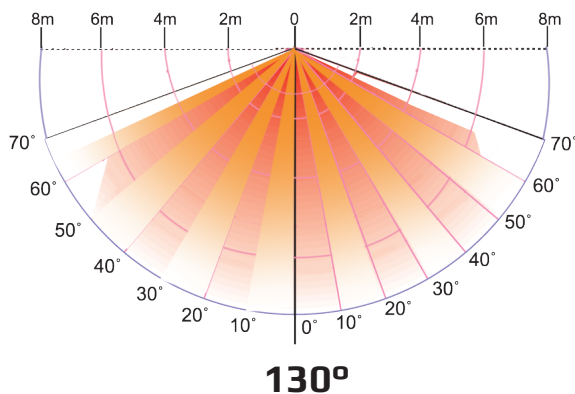

## OVLÁDACÍ PRVKY

**Regulace citlivosti na světlo:**  
slouží k nastavení doby mezi denním světlem a šerem nebo tmou.

**Doba sepnutí:**  
Určuje dobu svícení po aktivaci pohybem

**Změna dosahu:**  
Lze regulovat dosah čidla od 2 do 11 m.

## Detekční úhly

Technické parametry	
Napájení	230 V AC
Spotřeba	< 1 W
Rozsah nastavení intenzity osvětlení	10 - 2000 Lux
Spínaný výkon	16 A
Úhel snímání	Ø 130°
Doba doběhu (světlo)	5s - 10 min.
Detekční vzdálenost	8 m
Typy zátěží:	
Žárovky	2300 W
Zářivka nekompenzovaná	max. 250 VA
Zářivka kompenzovaná	max. 4 x 58 W, C <sub>s</sub> 88 µF
Úsporné žárovky	max. 3 ks
LED žárovky	max. 100 W nebo 3 ks
Provozní teplota	-20 °C až 40 °C
Krytí	IP54