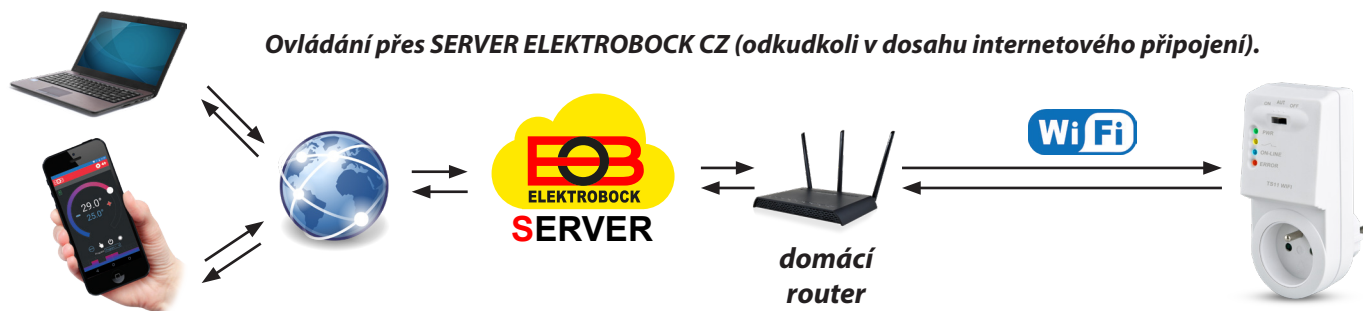

TS11 WiFi

Bezdrátová zásuvka s WiFi ovládním

obj.č. 0076

Chytrá zásuvka ovládaná přes WiFi. Po naprogramování funguje i bez WiFi připojení v autonomním režimu. Možnost spínání až 16 A (3680 W). Aplikace v češtině pro Android, iOS a Windows 10.

Z domova i ve světě ...

... ovládat ji můžete!

+

Zkonstruováno a vyrobeno v České republice.

VÝROBA
SPOTŘEBNÍ
ELEKTRONIKY

ELEKTROBOCK CZ s. r. o.
Blanenská 1763, 664 34 Kuřim
www.elbock.cz
e-mail: elbock@elbock.cz

Tel.: +420 541 230 216
Mob.: +420 725 027 687
Fax: +420 541 231 369
MADE IN CZECH REPUBLIC

Připojení

Klíčové vlastnosti TS11 WiFi

- Snadné napojení k domácí WI-FI síti.
- MANU / AUTO režim
- Funkce časovače
- režim AUTO - podle navoleného programu
- Indikace stavů pomocí 4 LED
- V automatickém režimu až 16 změn v každém dni.
- Spínání až 16 A (3680 W)
- Nastavený program pokračuje i při výpadku WiFi připojení
- Aplikace pro iOS, Android a Windows 10 ke stažení zdarma v češtině