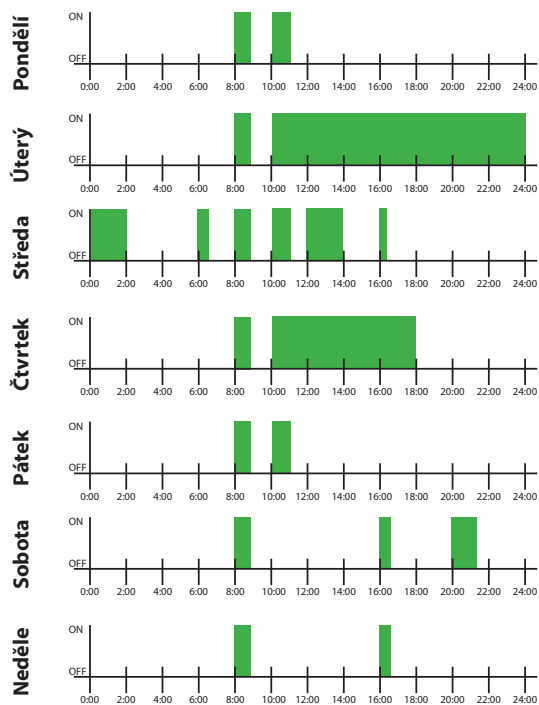

Ukázka nastavení programu