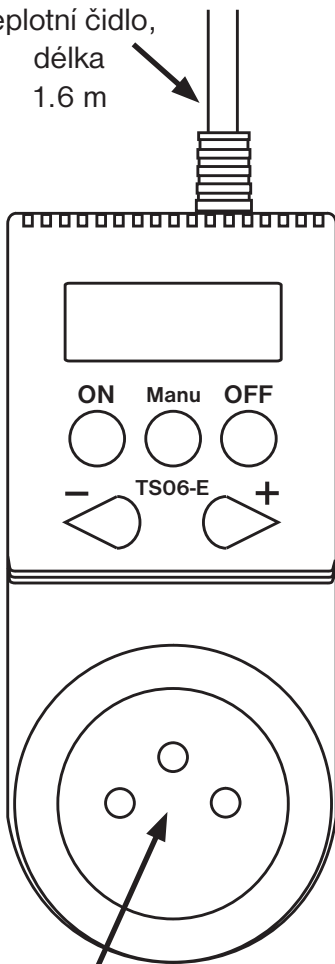

**Teplotní regulace
připojeného
spotřebiče**

TS06-E

**Tepelně spínaná
zásuvka
s externím
čidlem**

Příklady použití:

infrapanely

**přímotopná
tělesa**

**elektrické
topné žebříky**

teplotní čidlo,
délka
1.6 m

výstupní zásuvka pro
připojení spotřebiče

Tepelně spínaná zásuvka

TS06-E

TS06-E je tepelně spínaná zásuvka s jednoduchým ovládáním pro regulaci elektrických topných soustav (infrapanely, přímotopy, topné žebříky).

- 1) TS06-E připojte k napájení pouhým zasunutím do zdírek 230 V / 50 Hz.
- 2) Při správném připojení se do 10s aktivuje displej a zobrazí aktuální prostorovou teplotu.
- 3) Výrobní nastavení požadované teploty je 18°C. Tuto teplotu lze měnit tl. +/- v režimu **Manu**.
- 4) Spotřebič připojte do zásuvky, dbejte aby max. odběr nebyl větší jak 16 A, jinak je nutné předradit stykač! Při přetížení může dojít k poškození TS06-E!